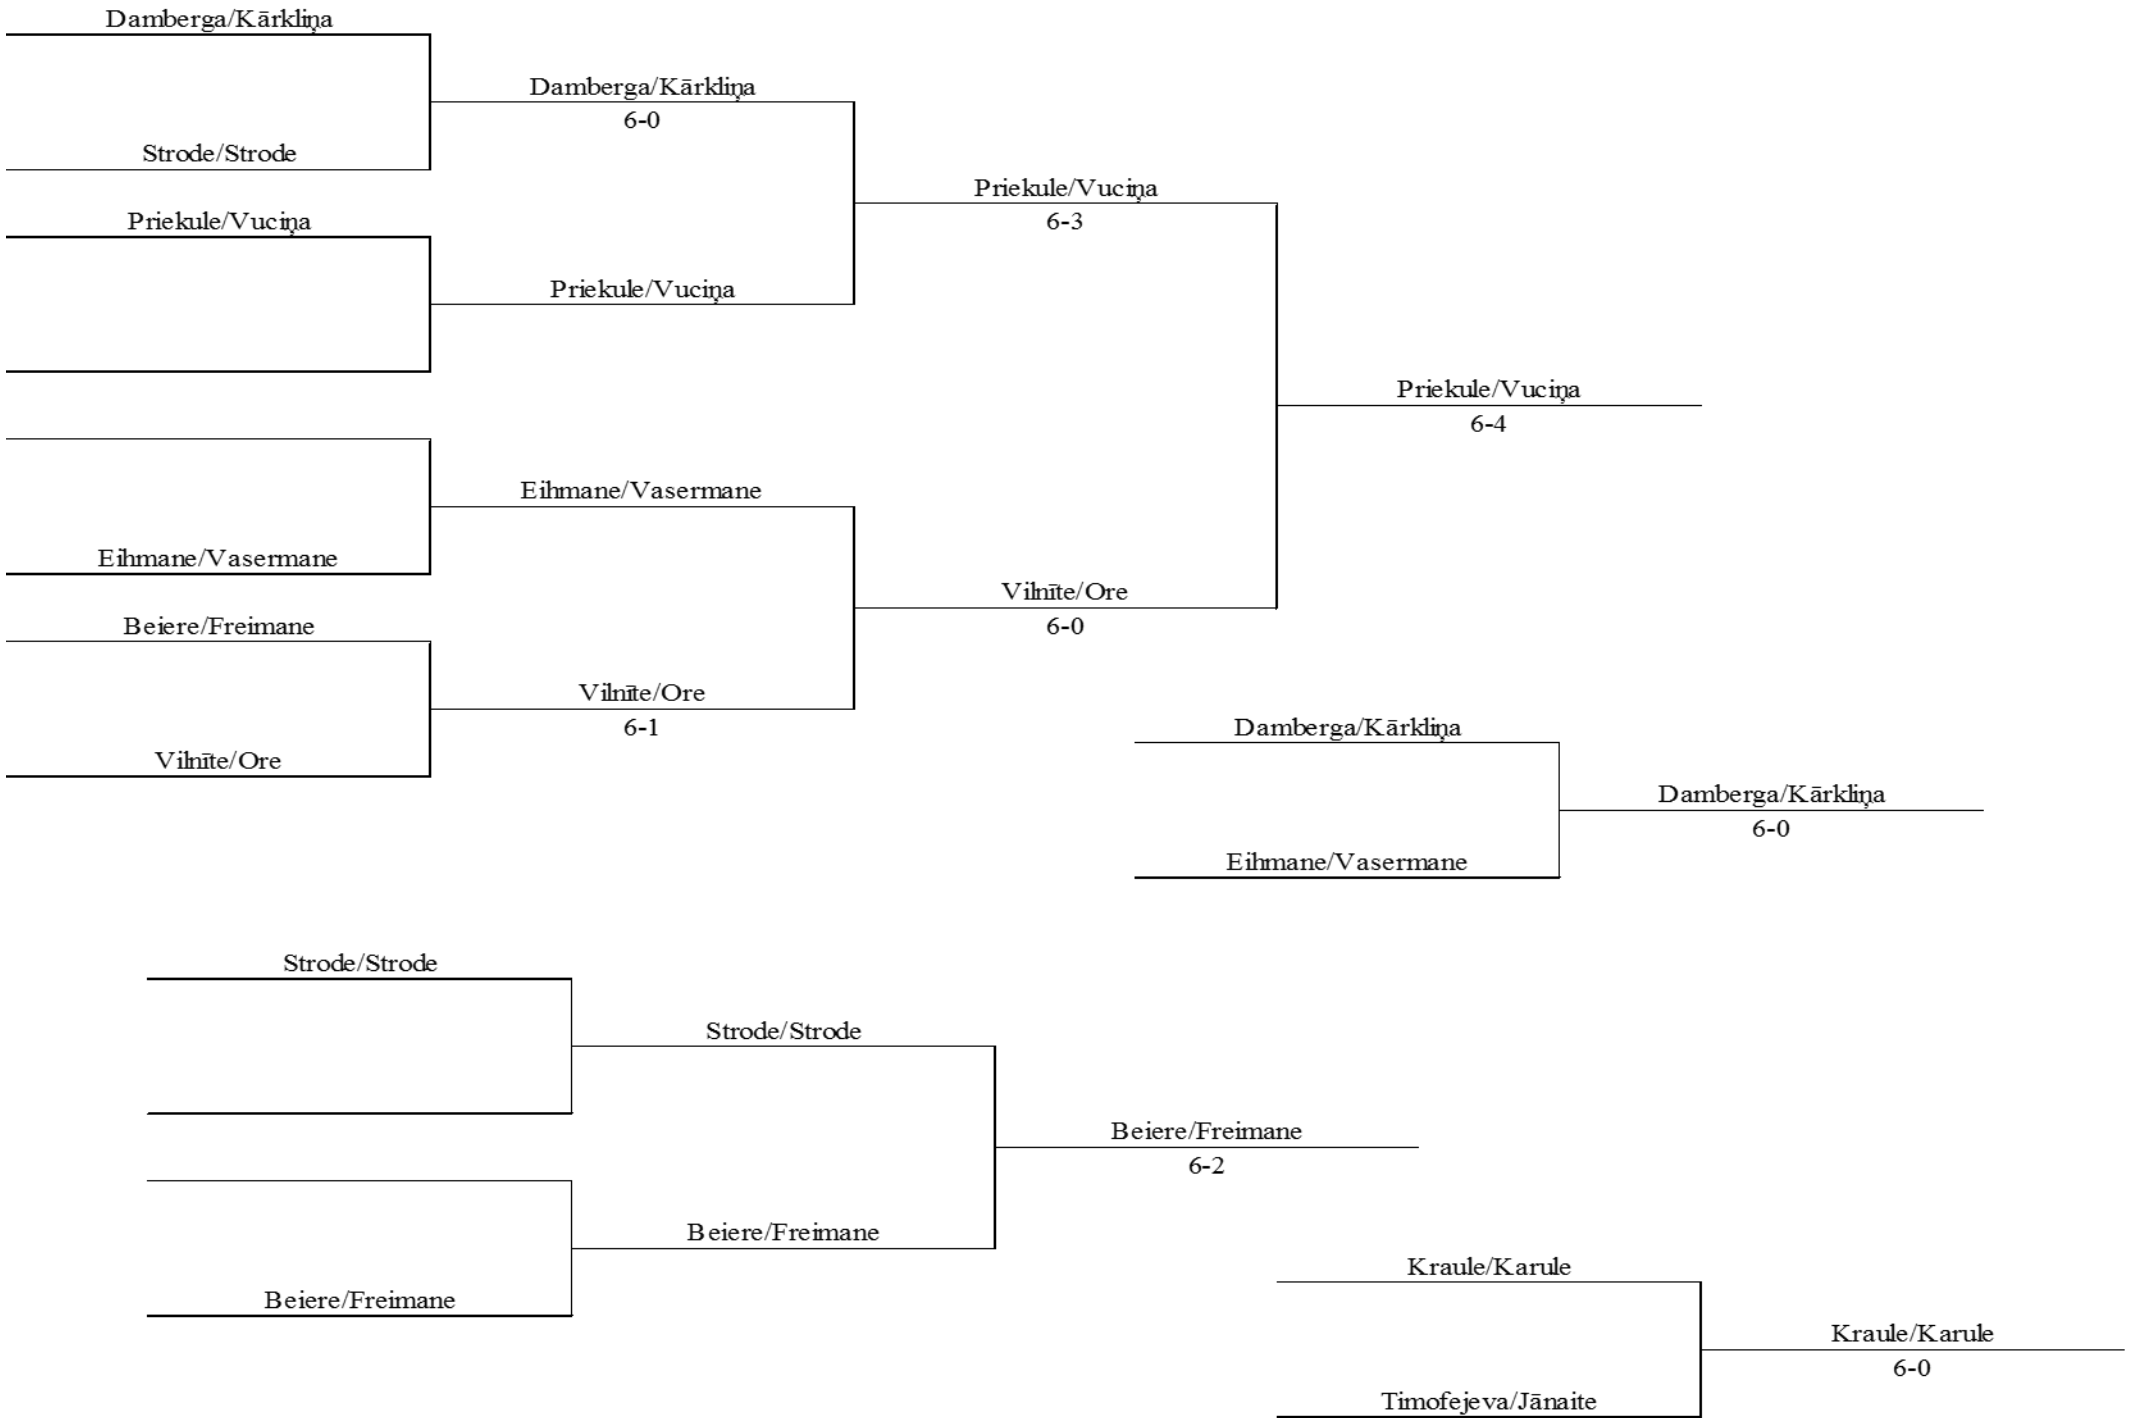

Liepāja pludmales tenisa intermediate līga sieviešu dubultspēlēs 2020					
1. apakšgrupa					
	1	2	3	Punkti	Vieta
		0	0	0	3
Kaupere/Kalnīte		2-6	2-6		
	1		0	1	2
Beiere/Freimane	6-2		5-7		
	1	1		2	1
Damberga/Kārklīņa	6-2	7-5			

Liepāja pludmales tenisa intermediate līga sieviešu dubultspēlēs 2020							
2. apakšgrupa							
	1	2	3	4	Punkti	Vieta	
Lasmane/Siliņa		1	0	0	1	3	
		6-4	2-6	0-6			
Kraule/Karule	0		0	0	0	4	
	4-6		2-6	3-6			
Vilnīte/Ore	1	1		1	3	1	
	6-2	6-2		6-4			
Strode/Strode	1	1	0		2	2	
	6-0	6-3	4-6				

Liepāja pludmales tenisa intermediate līga sieviešu dubultspēlēs 2020							
3. apakšgrupa							
	1	2	3	4	Punkti	Vieta	
Ādiņa/Ruperte		0	0	1	1	3	
		0-6	2-6	6-2			
Priekule/Vuciņa	1		1	1	3	1	
	6-0		6-0	6-0			
Eihmane/Vasermane	1	0		0	1	2	
	6-2	0-6		3-6			
Timofejeva/Jānaite	0	0	1		1	4	
	2-6	0-6	6-3				